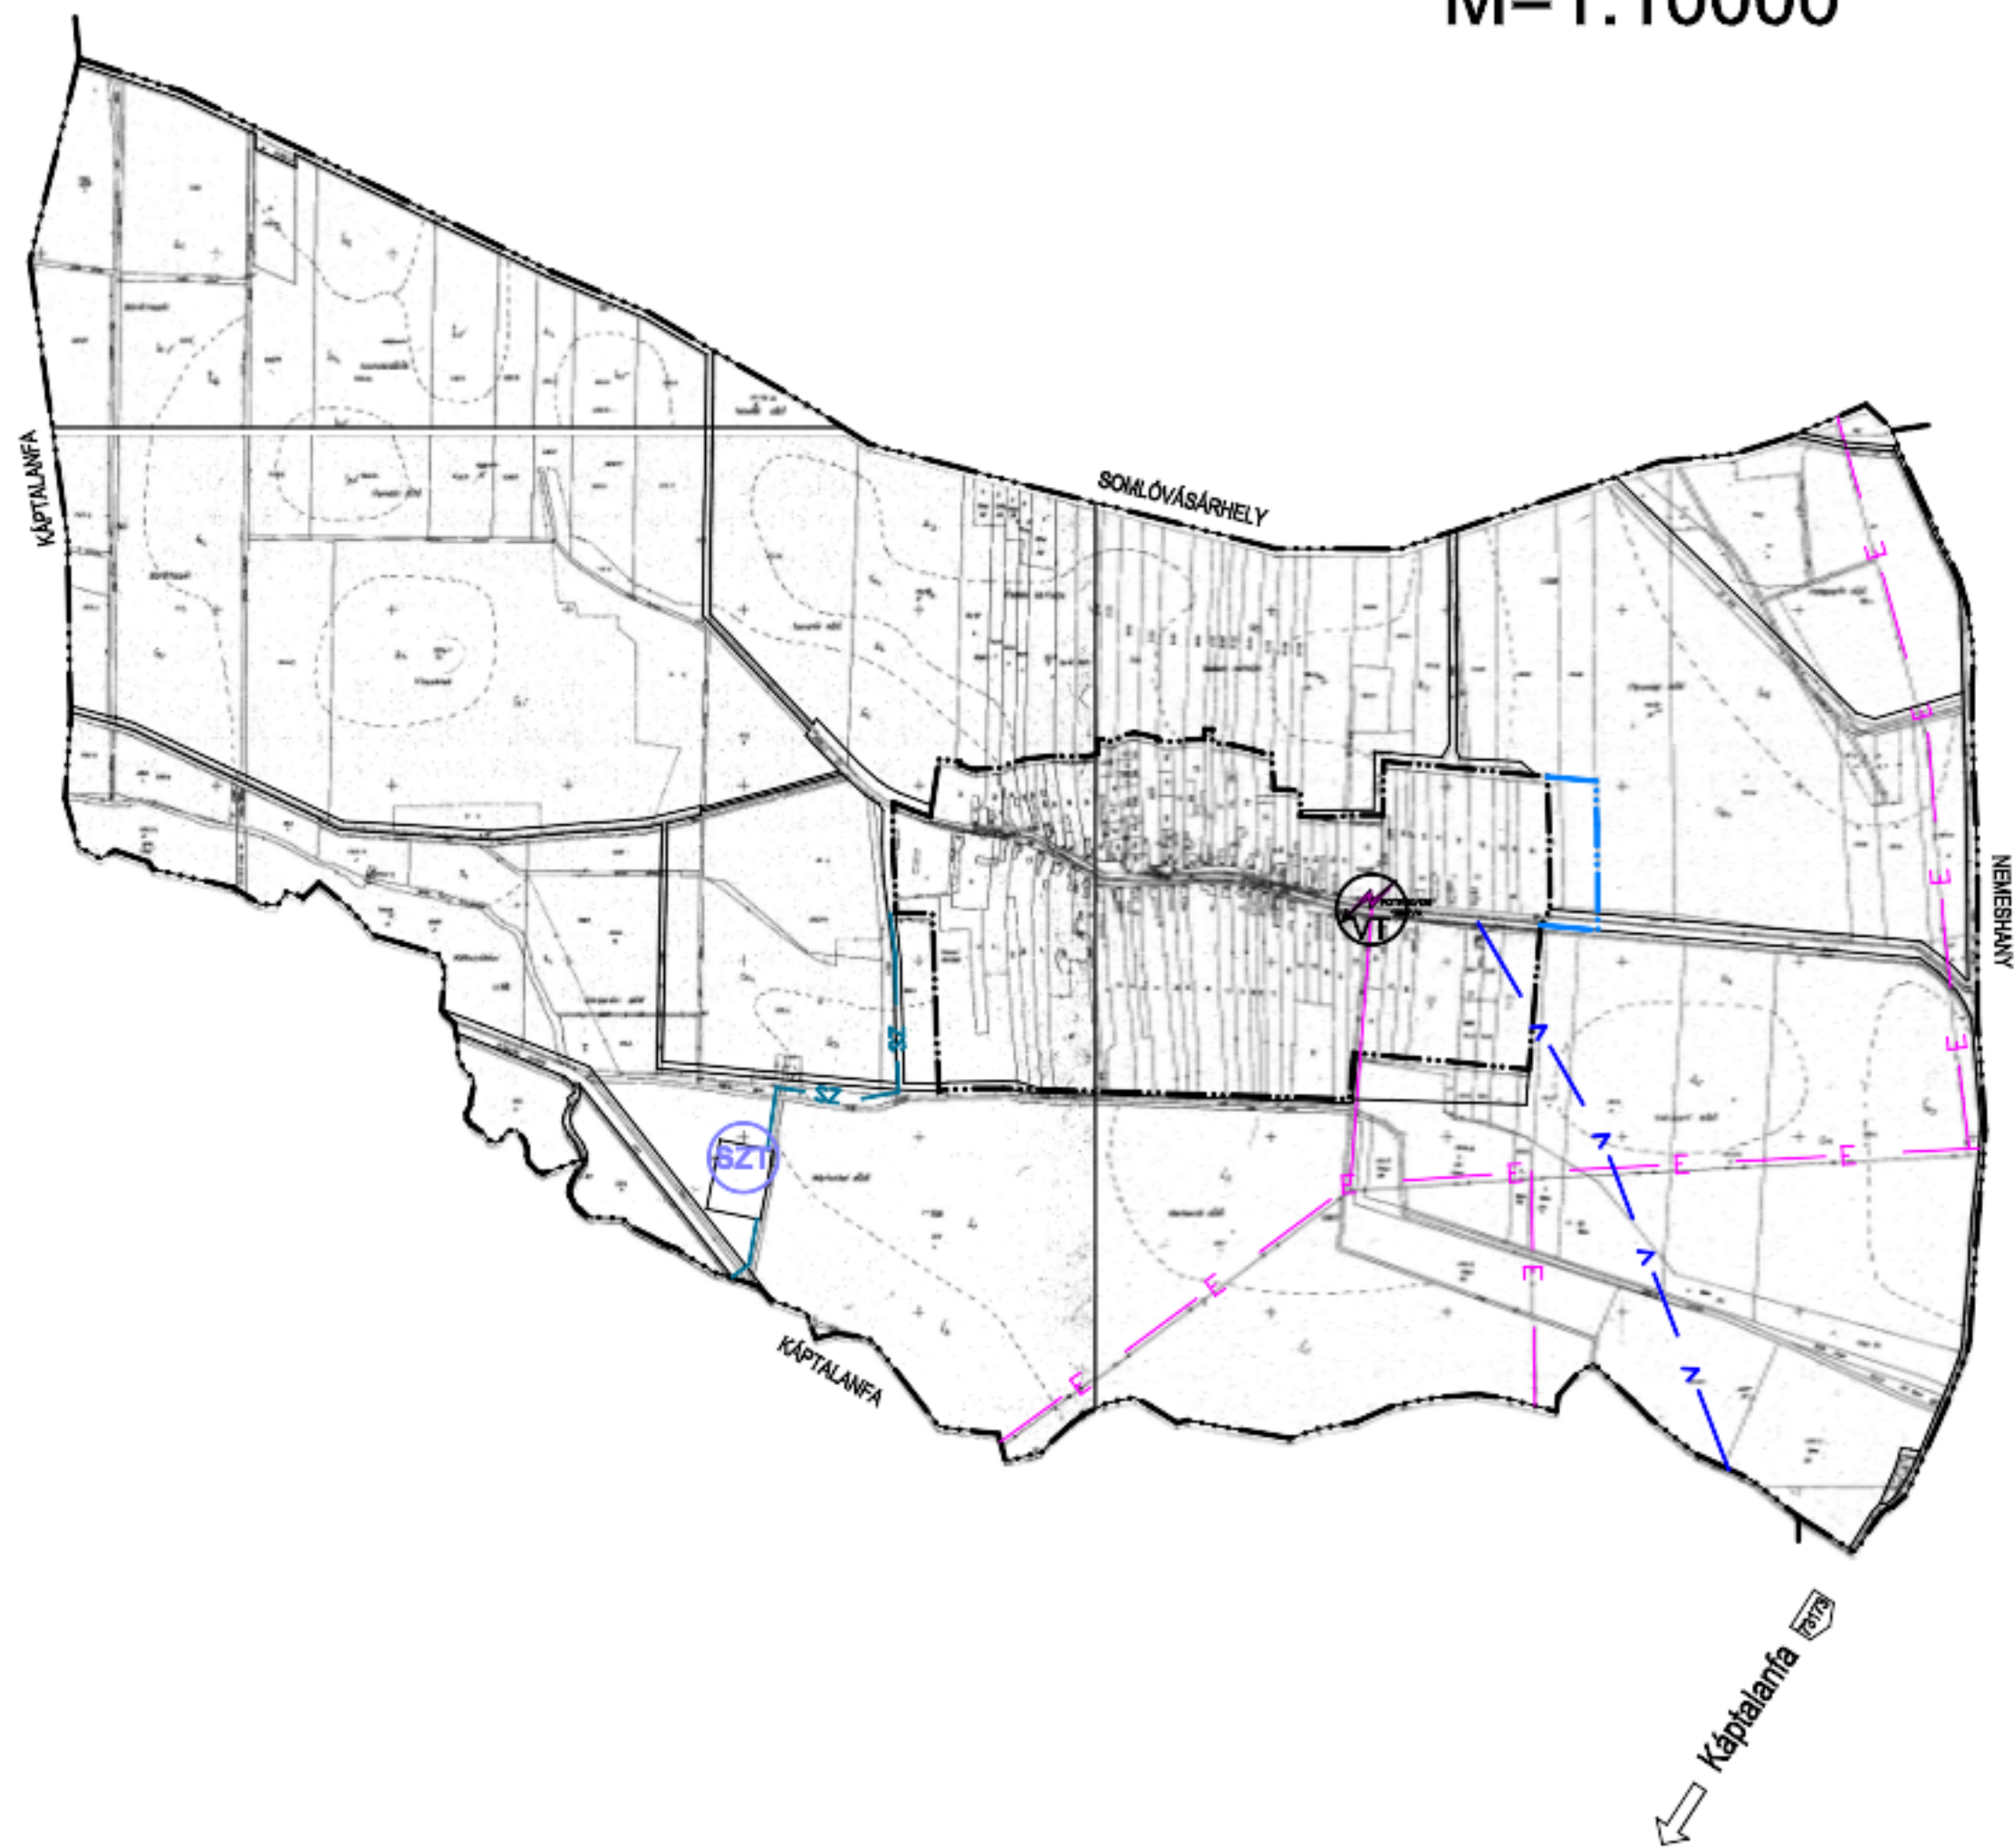

BODORFA

Településrendezési Terve

Közműtervlap

M=1:10000

Jelmagyarázat

-  Közigazgatási határ
-  Belterületi határ
-  Tervezett belterületi határ
-  Gázvezeték
-  Vízvezeték
-  Szennyvízcsatorna
-  Szennyvíztisztómű
-  Elektromos távvezeték
-  Villamos transzformátor állomás