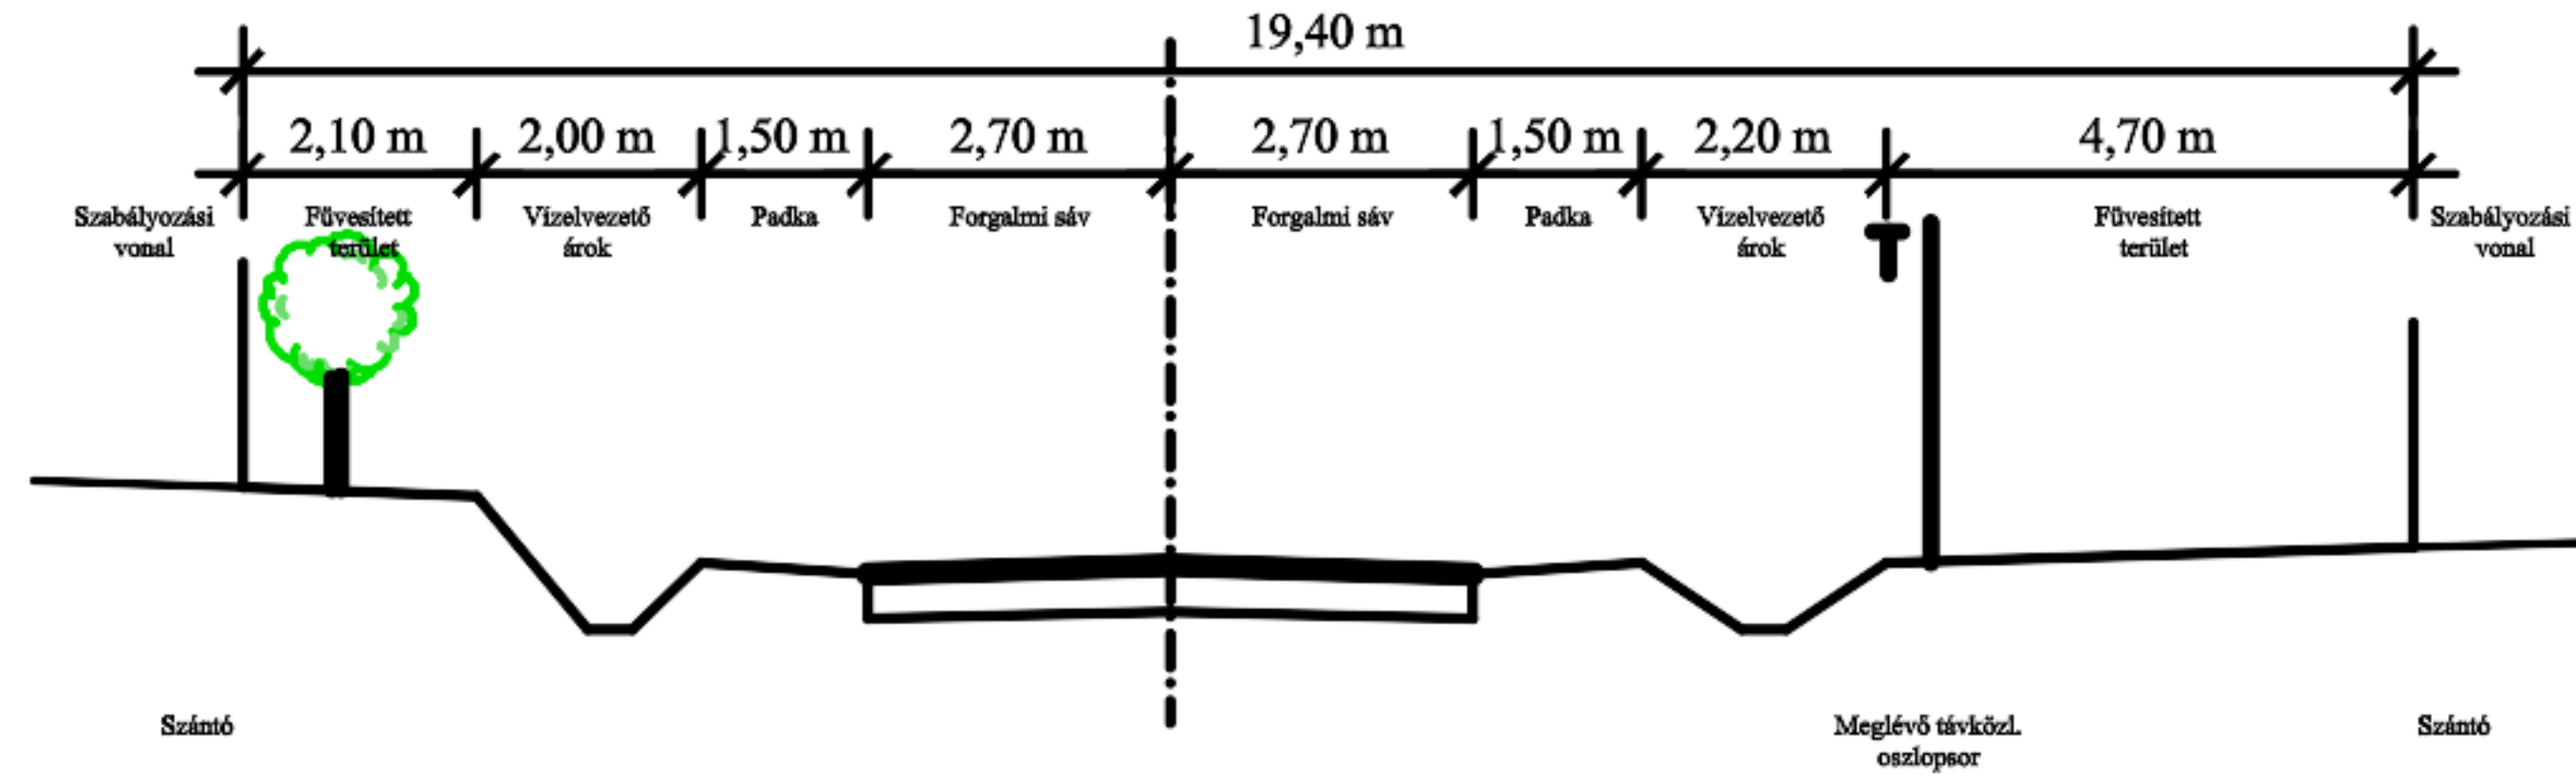

Bodorfa, külterületi mellékút, bekötőút K.VI.B.

Jelenlegi mintakeresztmetszely (73153. jelű közút településre bevezető szakasza)

Javasolt mintakeresztmetszely (73153. jelű közút településre bevezető szakasza)